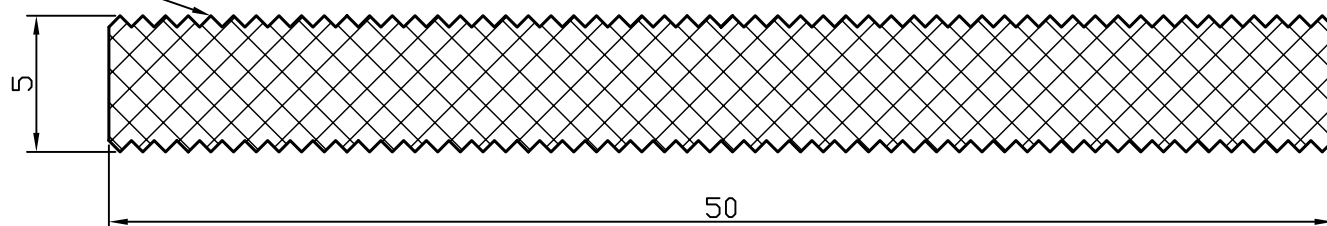

ryfel 0,5x0,5

1:1

Nazwa	Profil WM-590		Data: 10.01.07
Powieszchnia	290	opis/przeznaczenie:	Kreślił L.Malicki
Materiał	TWM 1102		Uwagi
Twardość[°Sh]	64°Sh	Przedsiębiorstwo Handlowo Produkcyjne Władysław Malicki ul.Szczepankowo 52a 61-311 Poznań tel/fax 61 879 85 71 www.malicki.com.pl e-mail: biuro@malicki.com.pl	Opakowanie
Waga [g]	385g		Format: A4
Kolor	czarny		Skala: 3:1

*Parametry profilu zależą od materiału oraz indywidualnego zamówienia